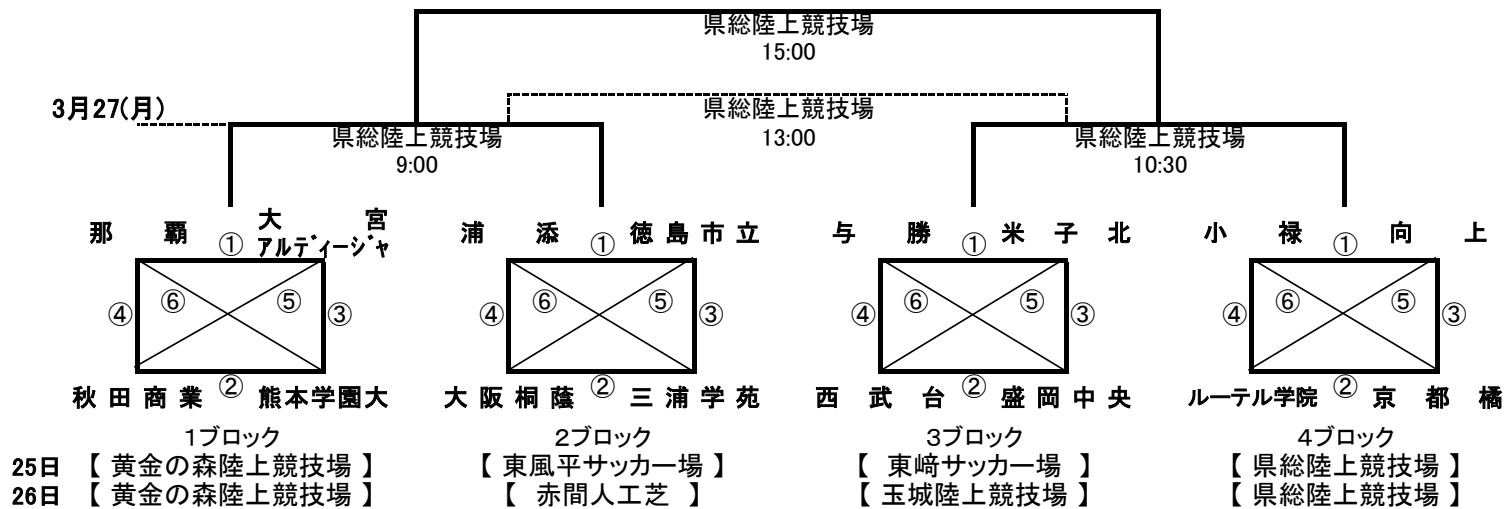

## 予選リーグ試合時間

3月25日(土)	①9:00	②10:30	③13:00	④14:30
3月26日(日)	⑤9:00	⑥10:30		

1ブロック	那覇	大宮	秋田商業	学園大	勝点	得点	失点	得失差	順位
那覇									
大宮									
秋田商業									
学園大									

2ブロック	浦添	徳島市立	大阪桐蔭	三浦学苑	勝点	得点	失点	得失差	順位
浦添									
徳島市立									
大阪桐蔭									
三浦学苑									