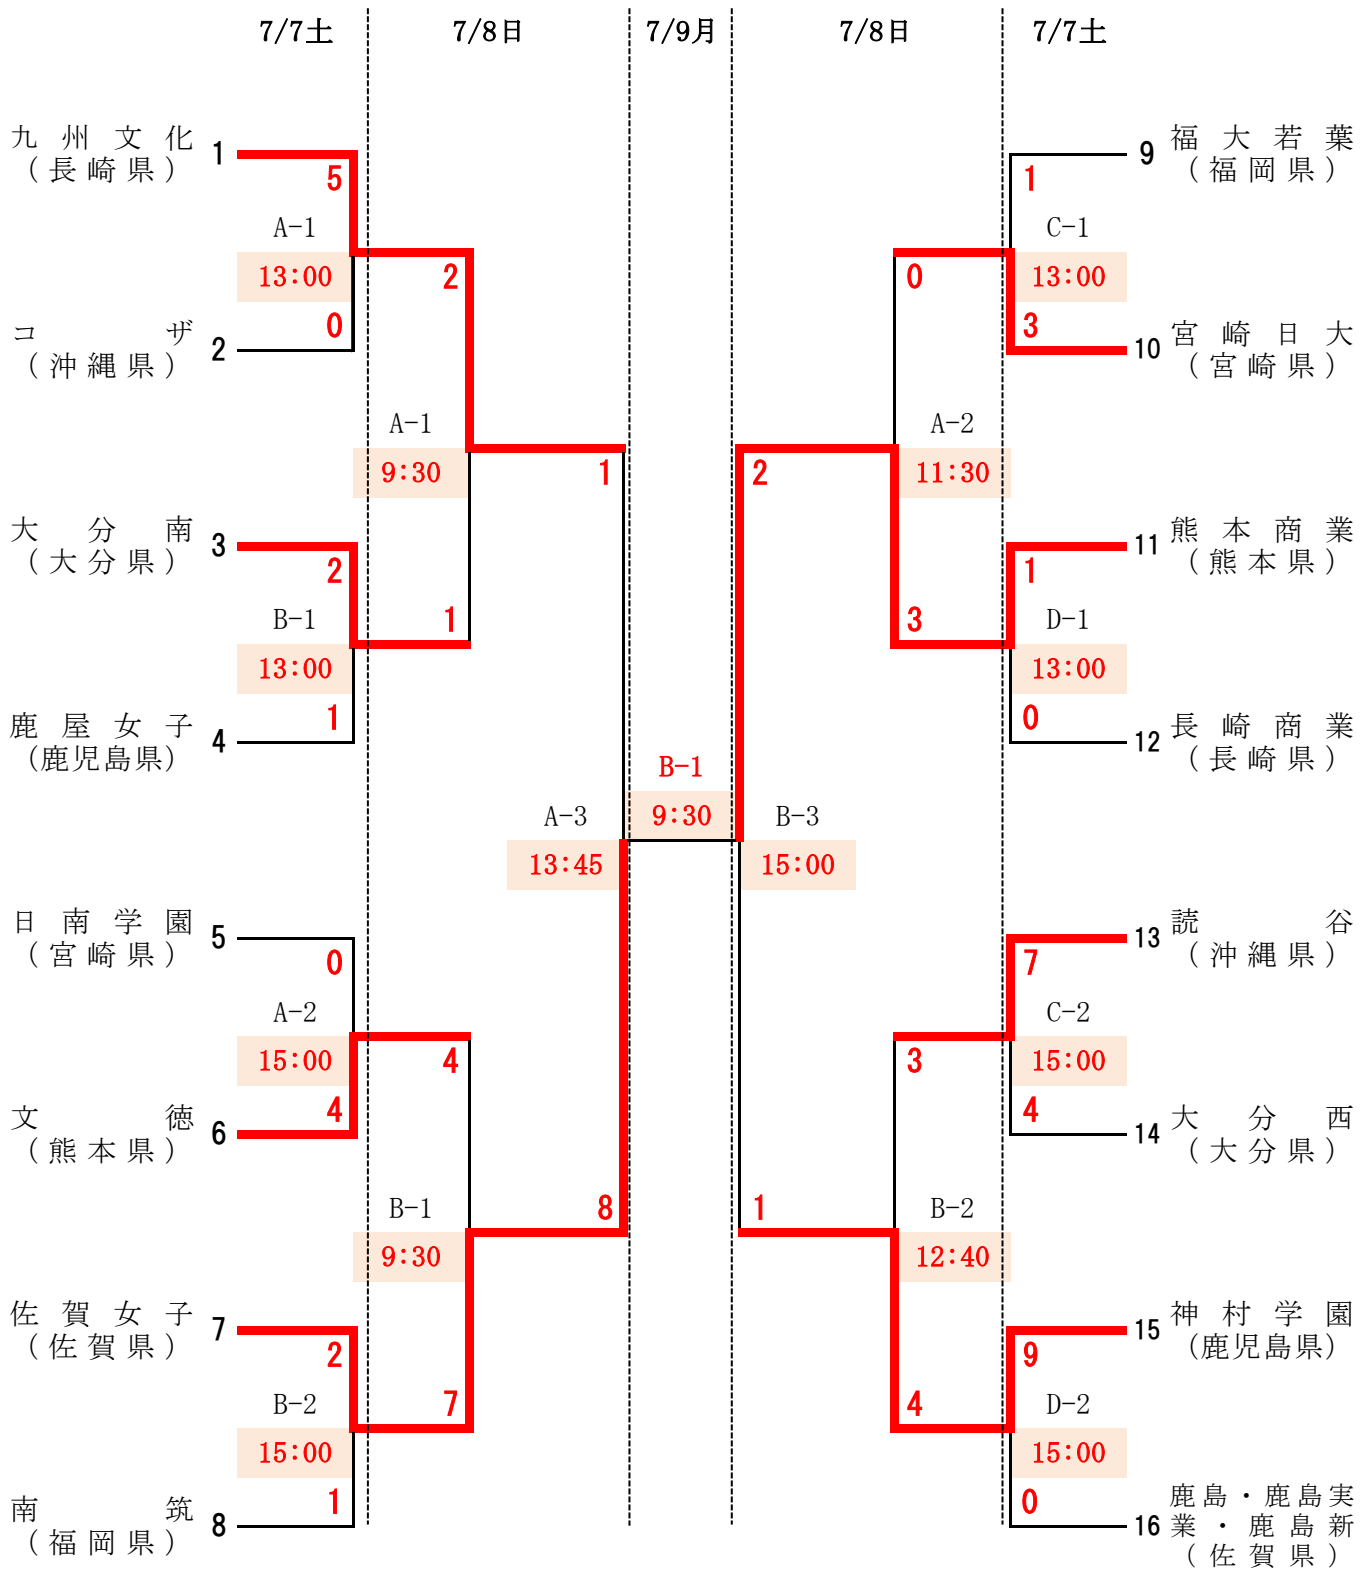

全九州高等学校体育大会ソフトボール競技大会女子2日目

: 期 日 平成30年7月7日(土)・7月8日(日) 予備日 7月9日(月)

: 会 場 別府市野口原総合運動公園軟式野球場A・B・ソフトボール場C・D

A 球場軟式野球場
 B 球場 //
 C 球場ソフトボール場
 D 球場 //